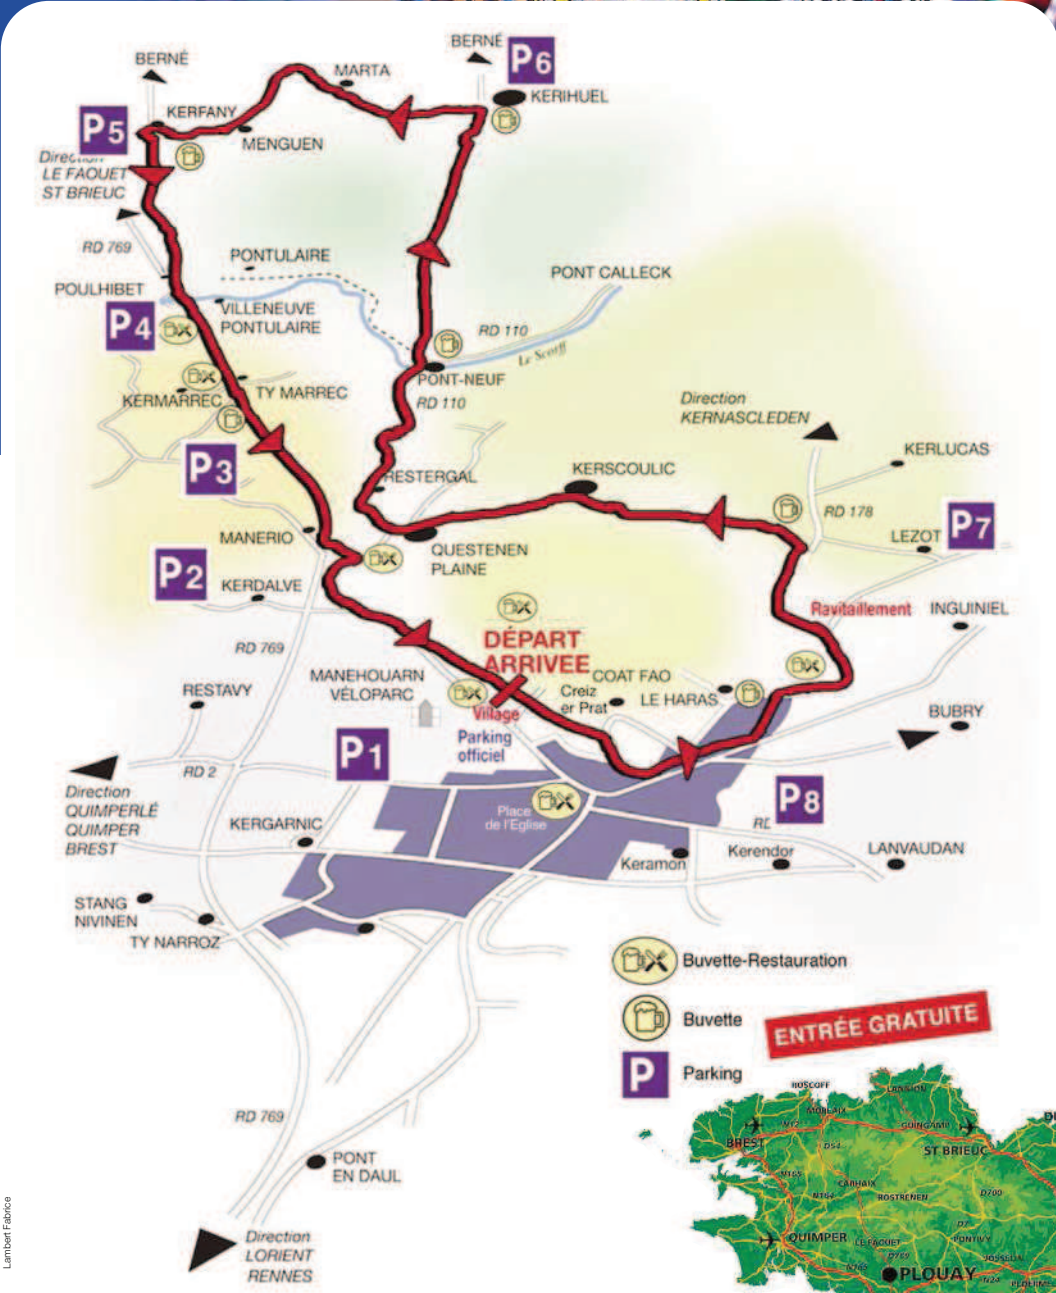

# Le circuit et la ligne d'arrivée

**3 jours**  
de Plouay  
2011

- Le GP de Plouay  
Trophée CMB  
Course 1<sup>re</sup>, 2<sup>e</sup> et 3<sup>e</sup> catégorie et junior  
6 tours = 114,600 km

- Le GP de Plouay - Bretagne  
Région BRETAGNE  
COUPE DU MONDE UCI GP de Plouay-Bretagne  
6 tours = 114,600 km

- Le GP Ouest-France - Crédit Mutuel de Bretagne  
13 tours = 248,300 km

Hôpital :  
Centre hospitalier  
Bretagne Sud  
Tél. 02 97 64 90 00

Thierry Orieux

## La ligne d'arrivée