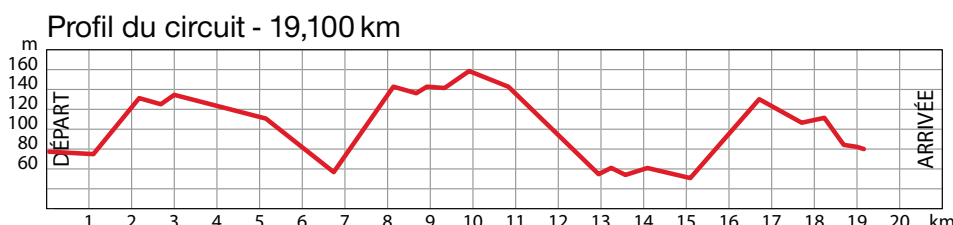

# Le circuit et la ligne d'arrivée

**3 jours**  
de Plouay  
2011

- Le GP de Plouay  
Trophée CMB  
Course 1<sup>re</sup>, 2<sup>e</sup> et 3<sup>e</sup> catégorie et junior  
6 tours = 114,600 km

- Le GP de Plouay - Bretagne  
Région BRETAGNE  
COUPE DU MONDE UCI GP de Plouay-Bretagne  
6 tours = 114,600 km

- Le GP Ouest-France - Crédit Mutuel de Bretagne  
13 tours = 248,300 km

Hôpital :  
Centre hospitalier  
Bretagne Sud  
Tél. 02 97 64 90 00

Thierry Orieux

## La ligne d'arrivée